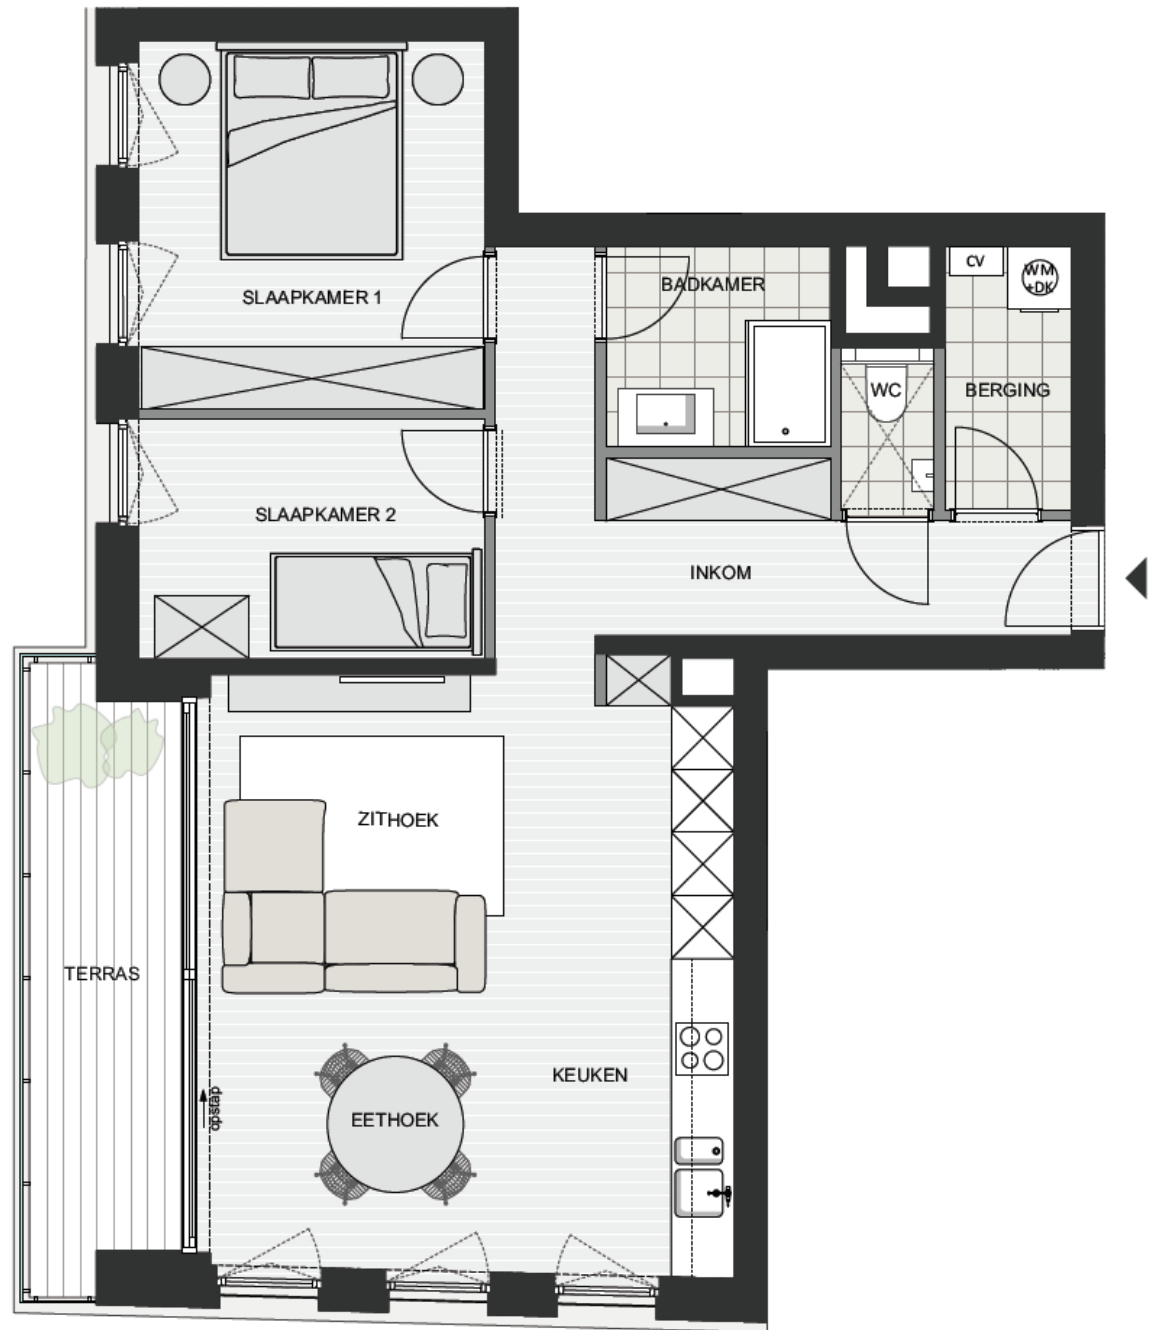

APPARTEMENT 1.1 / 2.1 / 3.1

- 86m² BVO + 6m² terras
- 2 slaapkamers / 1 badkamer
- keuken met kookeiland

APPARTEMENT 1.2 / 2.2 / 3.2

- 80m² BVO + 8m² terras
- 2 slaapkamers / 1 badkamer
- keuken met kookeiland

APPARTEMENT 1.3 / 2.3 / 3.3

- 49m² BVO + 6m² terras
- 1 slaapkamers / 1 badkamer
- keuken met kookeiland

PENTHOUSE 4.1

- 63m² BVO + 28m² Terras
- 1 slaapkamers / 1 badkamer

PENTHOUSE 4.2

- 76m² BVO + 32m² Terras
- 2 slaapkamers / 1 badkamer