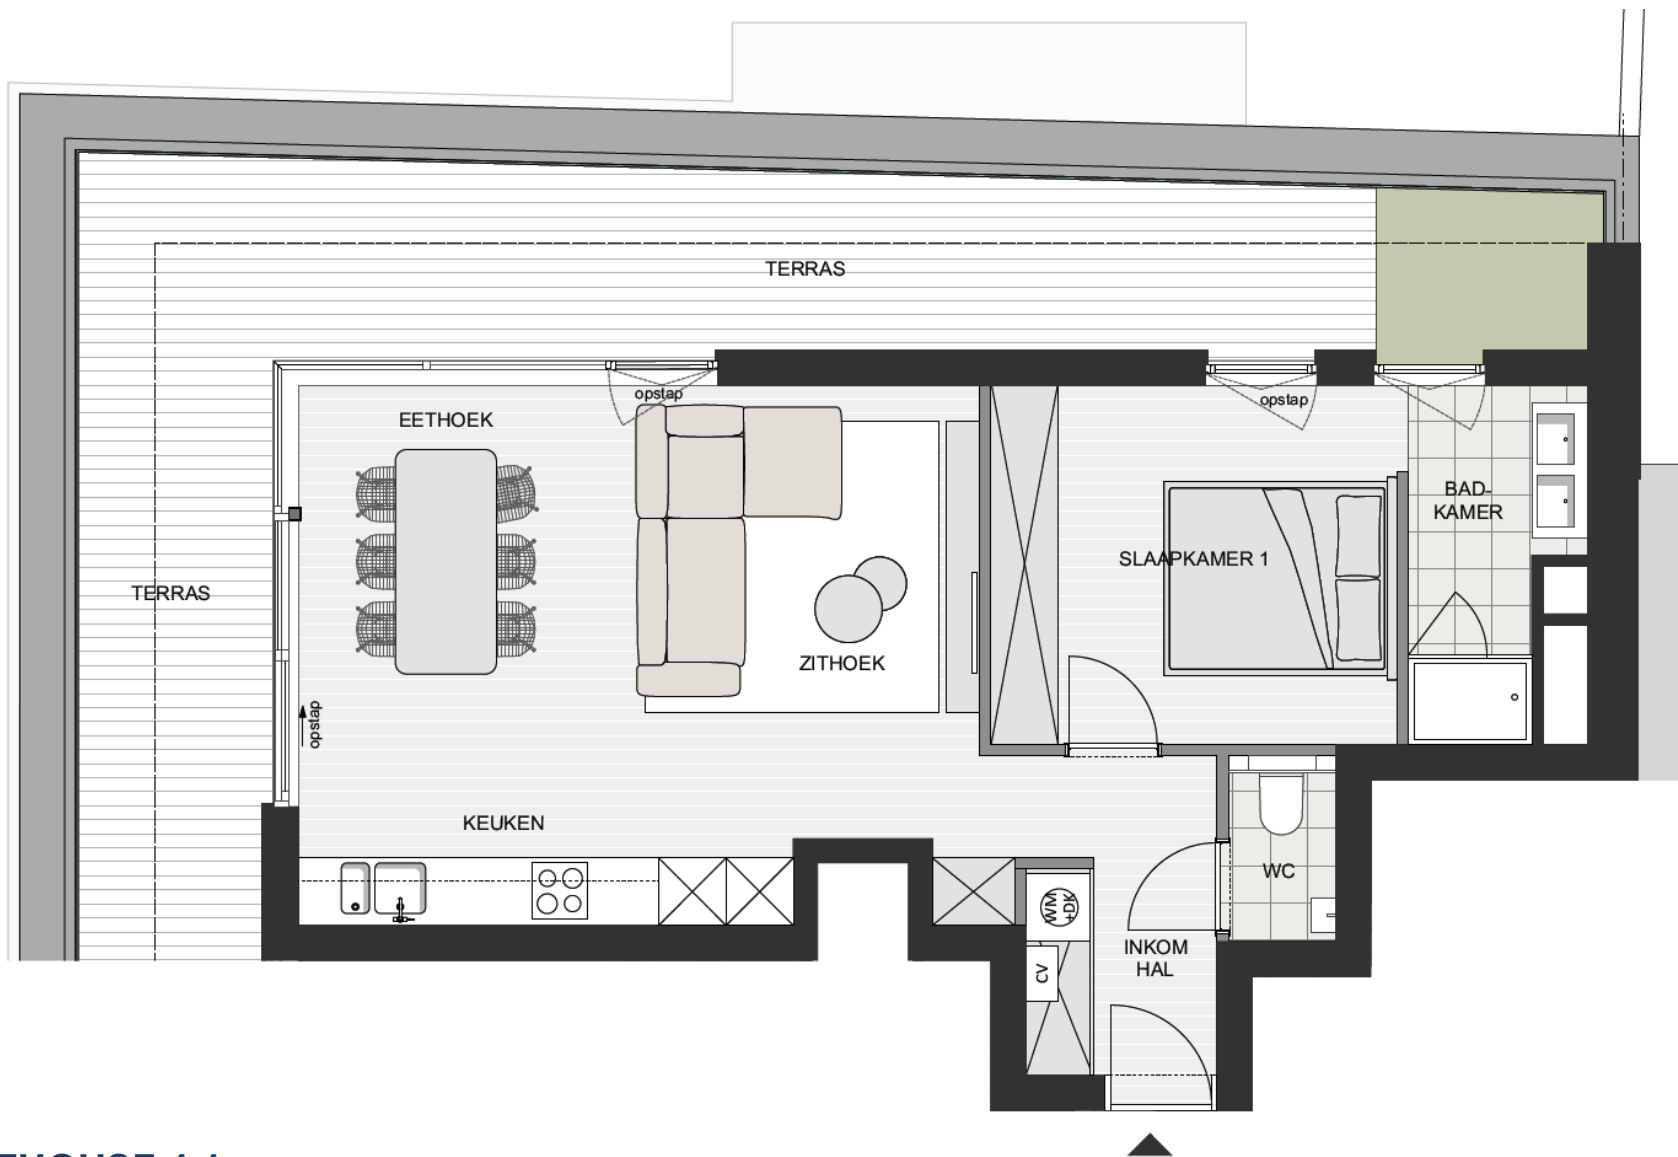

APPARTEMENT 1.1 / 2.1 / 3.1

- 86m² BVO + 6m² terras
- 2 slaapkamers / 1 badkamer
- keuken met kookeiland

APPARTEMENT 1.2 / 2.2 / 3.2

- 80m² BVO + 8m² terras
- 2 slaapkamers / 1 badkamer
- keuken met kookeiland

APPARTEMENT 1.3 / 2.3 / 3.3

- 49m² BVO + 6m² terras
- 1 slaapkamers / 1 badkamer
- keuken met kookeiland

PENTHOUSE 4.1

- 63m² BVO + 28m² Terras
- 1 slaapkamers / 1 badkamer

PENTHOUSE 4.2

- 76m² BVO + 32m² Terras
- 2 slaapkamers / 1 badkamer