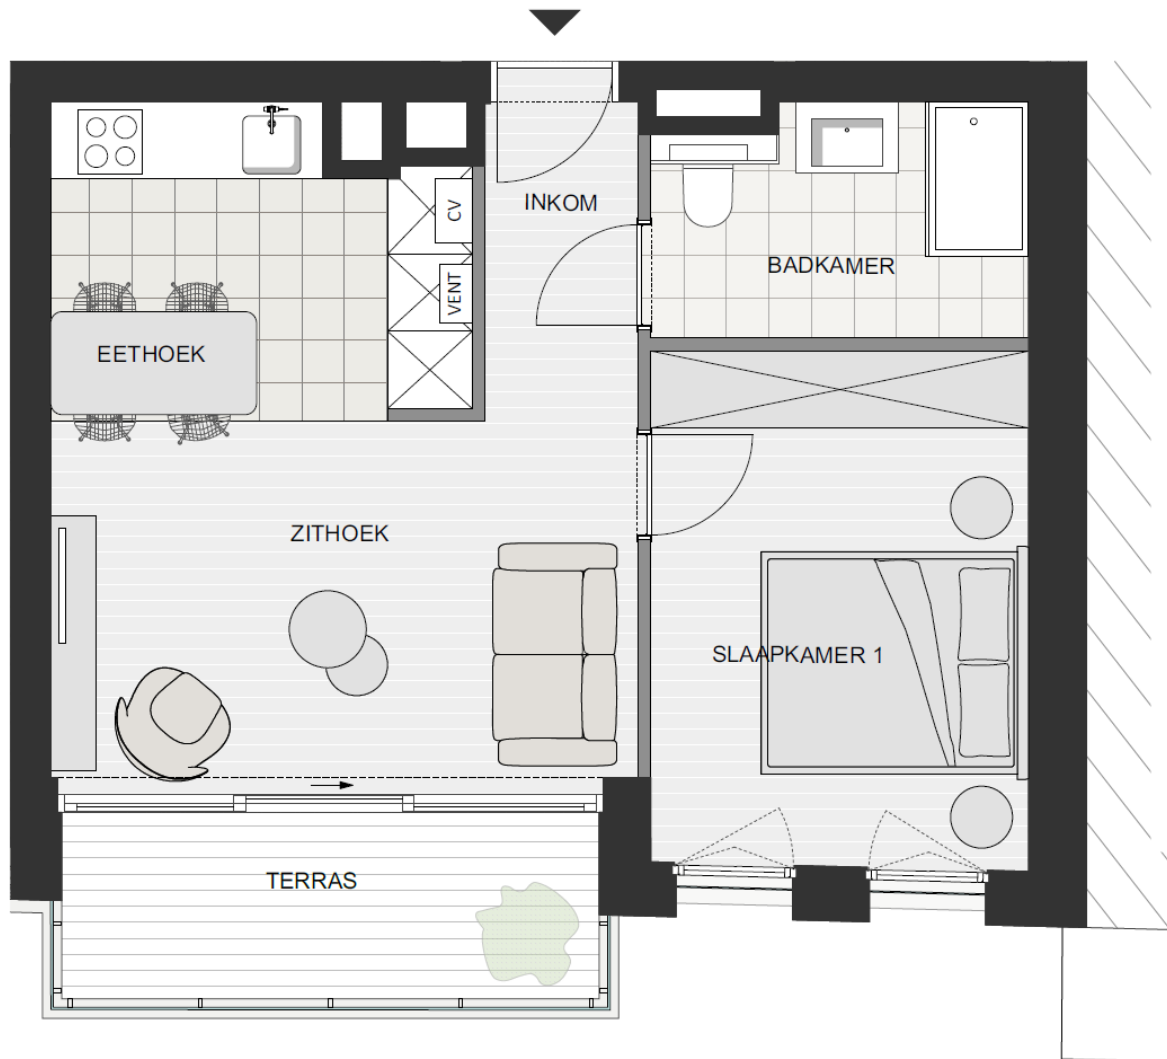

APPARTEMENT 1.1 / 2.1 / 3.1

- 86m² BVO + 6m² terras
- 2 slaapkamers / 1 badkamer
- keuken met kookeiland

APPARTEMENT 1.2 / 2.2 / 3.2

- 80m² BVO + 8m² terras
- 2 slaapkamers / 1 badkamer
- keuken met kookeiland

APPARTEMENT 1.3 / 2.3 / 3.3

- 49m² BVO + 6m² terras
- 1 slaapkamers / 1 badkamer
- keuken met kookeiland

PENTHOUSE 4.1

- 63m² BVO + 28m² Terras
- 1 slaapkamers / 1 badkamer

PENTHOUSE 4.2

- 76m² BVO + 32m² Terras
- 2 slaapkamers / 1 badkamer